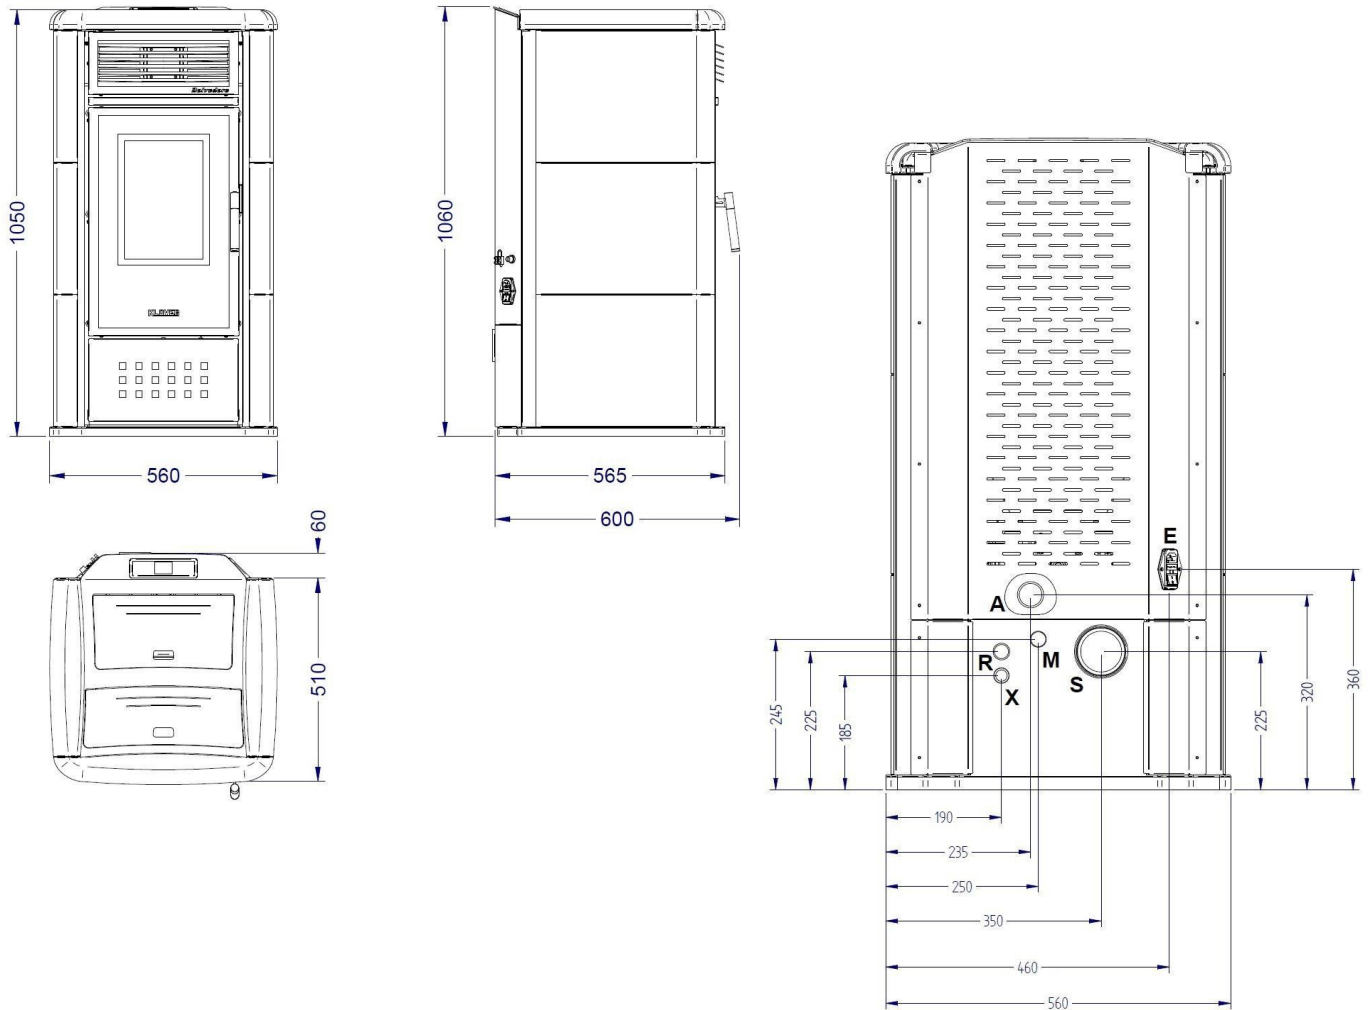

構成要素

膨張タンク	6L
安全弁	2.5bar
圧力計	0-4bar
逆止め弁	有
手動エア抜きバルブ	有
加熱システムポンプ	有 Mod.25 / 70
空気ファン	(BV16-V モデルのみ)
赤外線リモコン	有

M=暖房システム出口	3/4”F
R=暖房システム戻り口	3/4”M
X =安全弁の排水	1/2”F
A=燃焼空気入口	43mm
S=排ガス出口	80mmM
E=電気接続