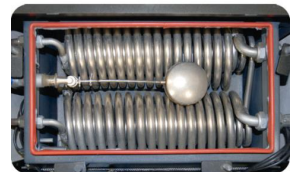

ボイラーユニット内の圧力はゼロです。オーバーフローパイプは、上部タンクから過剰な水を排出することによって沸騰した場合の安全性を保証しますが、モデルのタイプに応じて、水は自動または手動装置を介して補給されます。

◦ SICURO TOP 例

- 沸騰排出管
- 二次交換器
- 一次交換器  
(加熱)
- レベルスイッチ  
(水位センサ)
- 自動エアベントバルブ