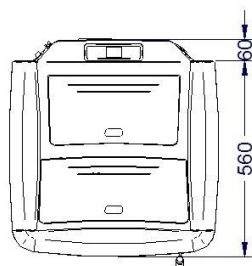

構成要素

膨張タンク	6L
安全弁	2.5bar
圧力計	0-4bar
逆止め弁	有
手動エア抜きバルブ	有
加熱システムポンプ	有 Mod.25 / 70
DHW 熱交換器	(BV22-P, BV22-PV)
家庭用水流スイッチの接続の電気セッティング	有
空気ファン	(BV22-P, BV22-PV)
赤外線リモコン	有

M=暖房システム出口	3/4”F
R=暖房システム戻り口	3/4”M
F=水入口 (BV22-P, BV22-PV)	1/2”M
C=温水出口 (BV22-P, BV22-PV)	1/2”M
X =安全弁の排水	1/2”M
A=燃焼空気入口	43mm
S=排ガス出口	100mmM
E=電気接続