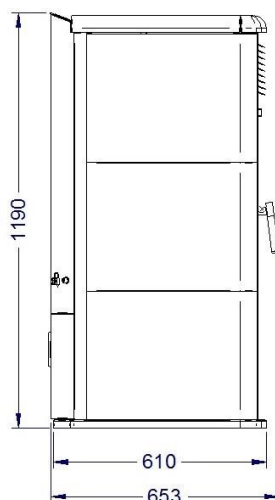

構成要素

膨張タンク	6L
安全弁	2.5bar
圧力計	0-4bar
逆止め弁	有
手動エア抜きバルブ	有
加熱システムポンプ	有 Mod.25 / 70
DHW 熱交換器	(BV22-P, BV22-PV)
家庭用水流スイッチの接続の電気セッティング	有
空気ファン	(BV22-P, BV22-PV)
赤外線リモコン	有

M=暖房システム出口	3/4”F
R=暖房システム戻り口	3/4”M
F=水入口 (BV22-P, BV22-PV)	1/2”M
C=温水出口 (BV22-P, BV22-PV)	1/2”M
X =安全弁の排水	1/2”M
A=燃焼空気入口	43mm
S=排ガス出口	100mmM
E=電気接続