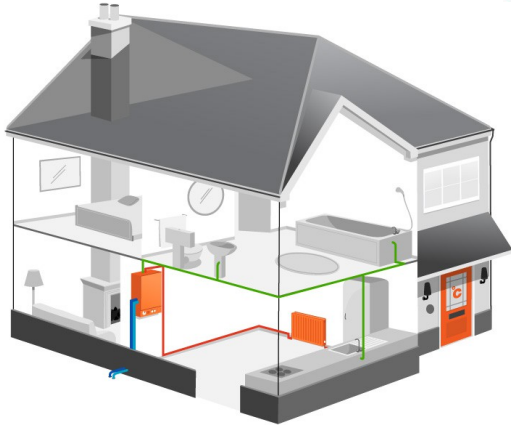

KLOVER

engineering quality

※このカタログに記載されていない商品に関しては JASTY までお問い合わせ下さい。