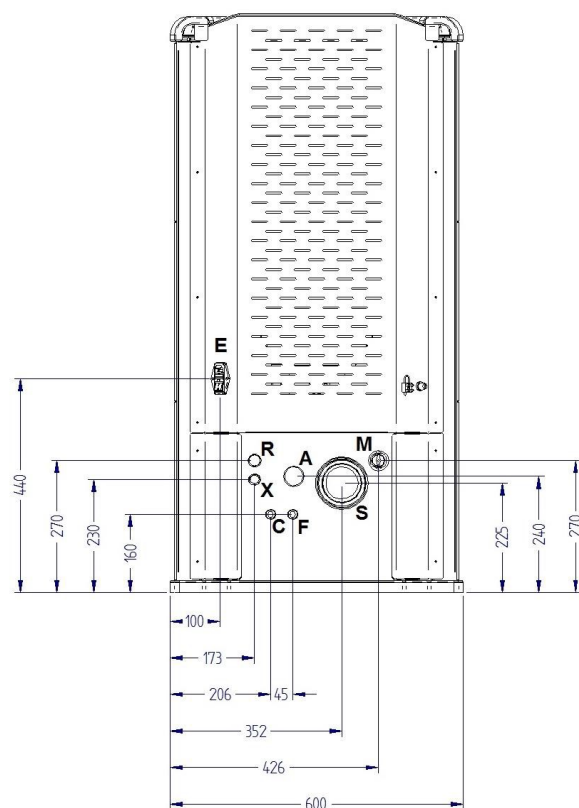

## 構成要素

膨張タンク	6L
安全弁	2.5bar
圧力計	0-4bar
逆止め弁	有
手動エア抜きバルブ	有
加熱システムポンプ	有 Mod.25 / 70
DHW 熱交換器	(BV22-P, BV22-PV )
家庭用水流スイッチの接続の電気セッティング	有
空気ファン	(BV22-P, BV22-PV )
赤外線リモコン	有

M=暖房システム出口	3/4”F
R=暖房システム戻り口	3/4”M
F=水入口 (BV22-P, BV22-PV)	1/2”M
C=温水出口 ( BV22-P, BV22-PV )	1/2”M
X =安全弁の排水	1/2”M
A=燃焼空気入口	43mm
S=排ガス出口	100mmM
E=電気接続	