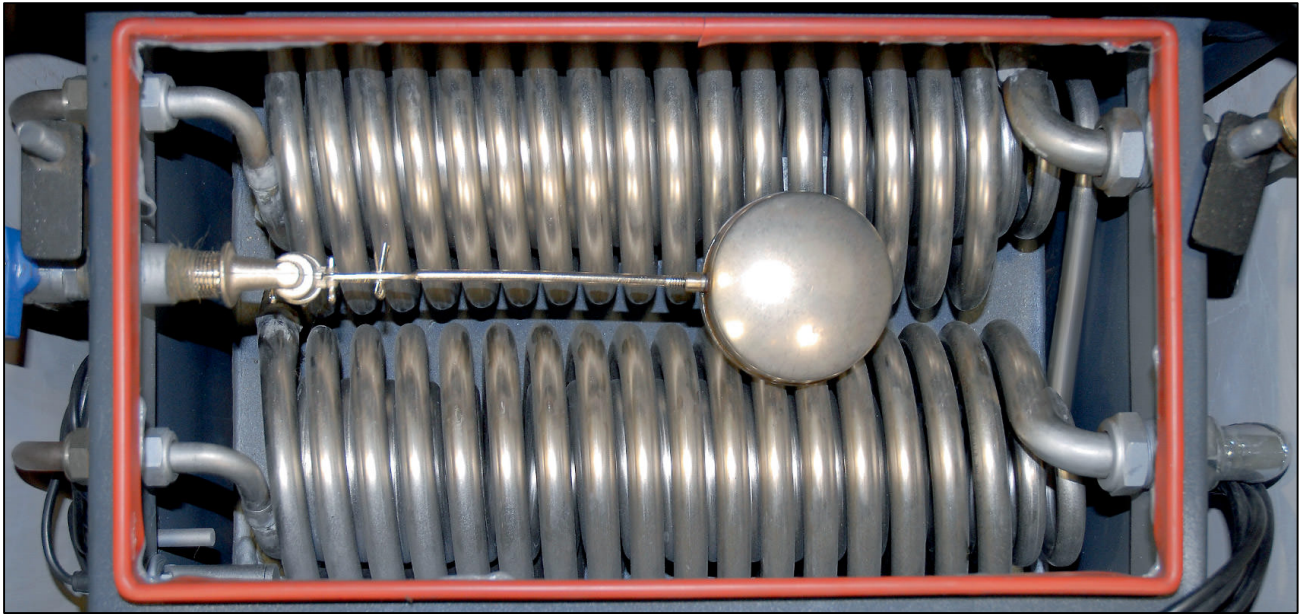

# Sicuro Top

KLOVER 安全なシステム 実績のある、保証

「SICURO TOP」は、技術的に革新的な最先端の、安全同時にラインを提供するために KLOVER のワークショップでは 17 年以上前に誕生しました。システムは、連続的に熱収量と安全性を高めるために進化してきました。今日は完璧なハイレベルに達し実績のある、安全なシステムを自慢することができます。

熱収量と安全性を高めるために KLOVER ワークショップで開発されたこの画期的なシステムは、密閉された膨張室を備えた家庭用暖房システムを提供することで「bain-marie」の原理を使用しています。したがって、圧力室はゼロになります。このシステムでは、水が沸点に達して圧力が上昇しても危険はありません。

ボイラーユニット内の圧力はゼロです。オーバーフローパイプは、上部タンクから過剰な水を排出することによって沸騰した場合の安全性を保証しますが、モデルのタイプに応じて、水は自動または手動装置を介して補給されます。

◦ SICURO TOP 例

- 沸騰排出管
- 二次交換器
- 一次交換器  
(加熱)
- レベルスイッチ  
(水位センサ)
- 自動エアベントバルブ