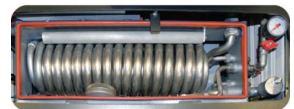

ボイラーユニット内の圧力はゼロです。オーバーフローパイプは、上部タンクから過剰な水を排出することによって沸騰した場合の安全性を保証しますが、モデルのタイプに応じて、水は自動または手動装置を介して補給されます。

◦ SICURO TOP 例

- 沸騰排出管
- 二次交換器
- 一次交換器  
(加熱)
- レベルスイッチ  
(水位センサ)
- 自動エアベントバルブ