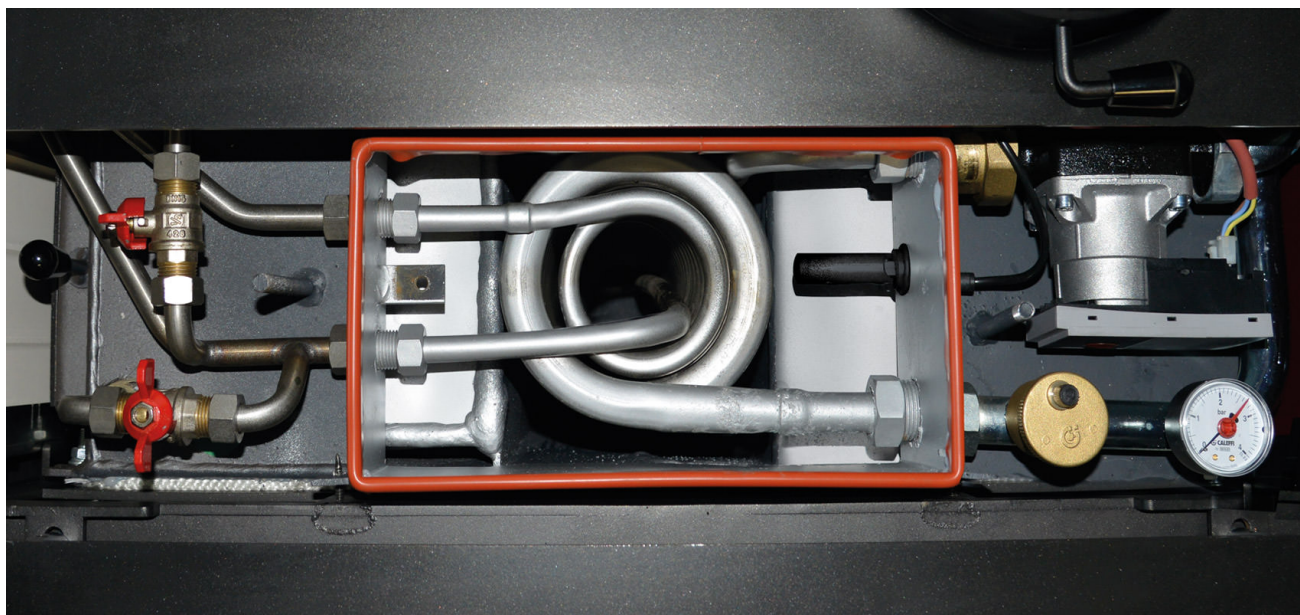

熱収量と安全性を高めるために KLOVER ワークショップで開発されたこの画期的なシステムは、密閉された膨張室を備えた家庭用暖房システムを提供することで「bain-marie」の原理を使用しています。したがって、圧力室はゼロになります。このシステムでは、水が沸点に達して圧力が上昇しても危険はありません。