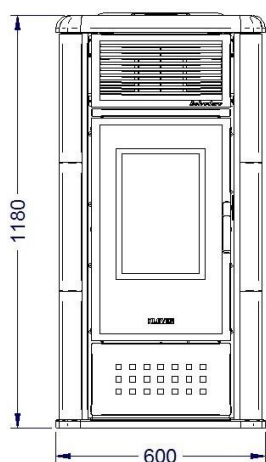

## 構成要素

膨張タンク	6L
安全弁	2.5bar
圧力計	0-4bar
逆止め弁	有
手動エア抜きバルブ	有
加熱システムポンプ	有 Mod.25 / 70
DHW 熱交換器	(BV22-P, BV22-PV )
家庭用水流スイッチの接続の電気セッティング	有
空気ファン	(BV22-P, BV22-PV )
赤外線リモコン	有

M=暖房システム出口	3/4”F
R=暖房システム戻り口	3/4”M
F=水入口 (BV22-P, BV22-PV)	1/2”M
C=温水出口 ( BV22-P, BV22-PV )	1/2”M
X =安全弁の排水	1/2”M
A=燃焼空気入口	43mm
S=排ガス出口	100mmM
E=電気接続	