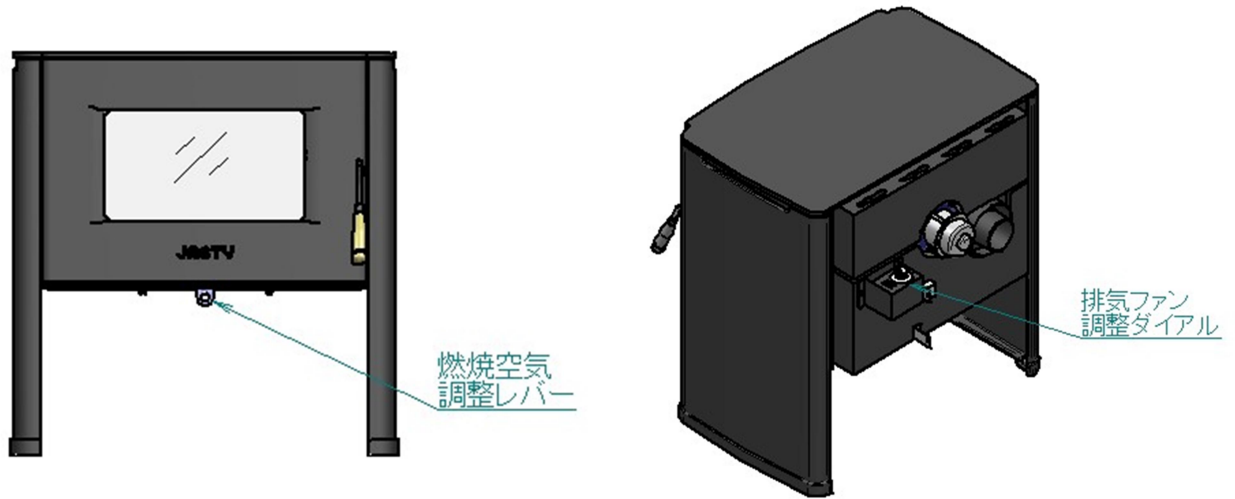

## JASTY オリジナル 薪ストーブ最大モデル

JASTY 強制給排気方式薪ストーブ 3機種の中で一番大きなタイプ  
それが **どっしり君** です。 50 cmの薪を燃やすことが出来、燃焼調整も  
レバー1つで簡単操作。もちろん大きな天板の上でお料理も出来ます。  
その名の通り大きなお部屋にもぴったりです。

外側は給気、中側は排気の二重管を使用することによりお部屋の空気を汚すことがありません。