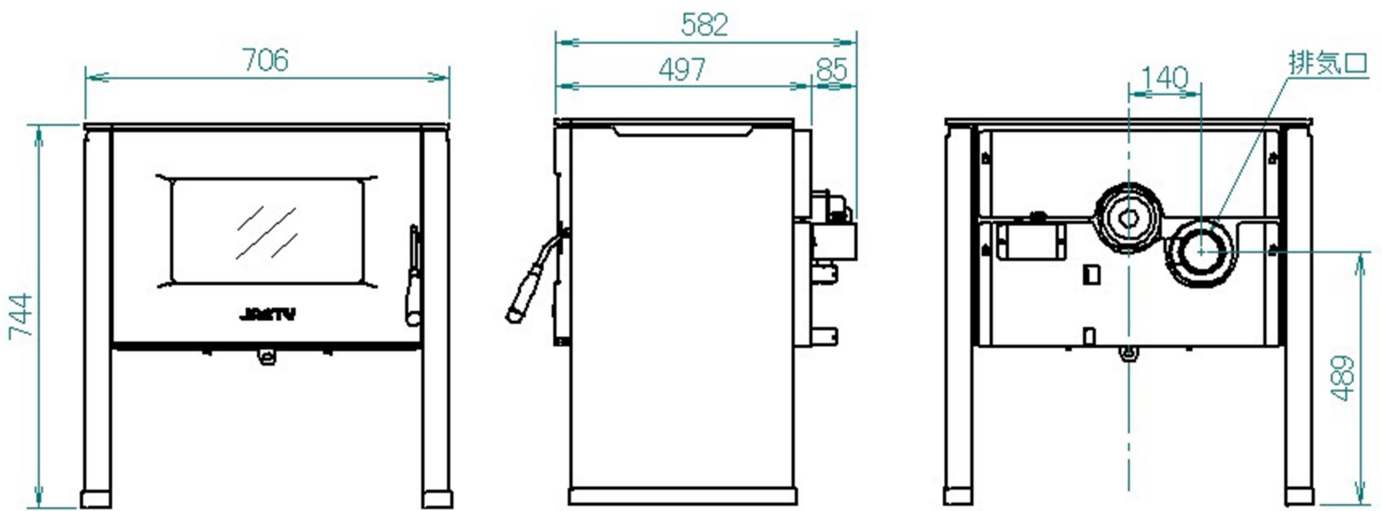

## JASTY オリジナル 薪ストーブ最大モデル

JASTY 強制給排気方式薪ストーブ 3機種の中で一番大きなタイプ  
それが **どっしり君** です。 50 cmの薪を燃やすことが出来、燃焼調整も  
レバー1つで簡単操作。もちろん大きな天板の上でお料理も出来ます。  
その名の通り大きなお部屋にもぴったりです。

外側は給気、中側は排気の二重管を使用することによりお部屋の空気を汚すことがありません。